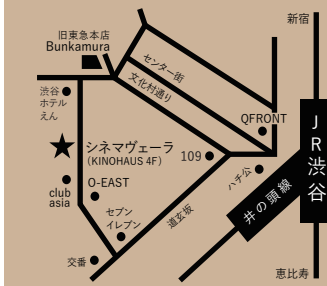

7/11	11:00	グレイト・フラマリオン	12:40	仮面の女	14:10	怒りの河	16:00	偽証	17:30	グレン・ミラー物語	19:45	国境事件
12	11:00	サイド・ストリート	12:45	Tメン	14:40	夜歩く男	16:20	秘密指令	18:10	ウィンチェスター銃'73	20:00	必死の逃避行
13	11:00	雷鳴の湾	13:00	裸の拍車	14:50	午前2時の勇気	16:15	高い標的	17:50	復讐の荒野	20:00	仮面の女
14	11:00	遠い国	12:55	夜のストレンジャー	14:10	ウィンチェスター銃'73	16:00	脱獄の掟	17:40	偽証	19:10	Tメン
15	11:00	午前2時の勇気	12:25	グレン・ミラー物語	14:40	国境事件	16:35	グレイト・フラマリオン	18:15	サイド・ストリート	20:00	高い標的
16	11:00	夜歩く男	12:40	必死の逃避行	14:10	雷鳴の湾	16:10	怒りの河	18:00	秘密指令	19:50	復讐の荒野
17	11:00	脱獄の掟	12:40	ウィンチェスター銃'73	14:30	夜のストレンジャー	15:45	グレン・ミラー物語	18:00	遠い国	19:55	裸の拍車
18	11:00	高い標的	12:35	午前2時の勇気	14:00	遠い国	15:55	雷鳴の湾	17:55	夜歩く男	19:35	秘密指令
19	11:00	偽証	12:30	仮面の女	14:00	グレン・ミラー物語	16:15	夜のストレンジャー	17:30	脱獄の掟	19:10	グレイト・フラマリオン
20	11:00	怒りの河	12:50	国境事件	14:40	ウィンチェスター銃'73	16:30	サイド・ストリート	18:15	Tメン	20:10	遠い国
21	11:00	午前2時の勇気	12:25	夜歩く男	14:05	必死の逃避行	15:35	Tメン	17:30	雷鳴の湾	19:30	偽証
22	11:00	ウィンチェスター銃'73	12:50	仮面の女	14:20	サイド・ストリート	16:05	高い標的	17:40	秘密指令	19:30	怒りの河
23	11:00	裸の拍車	12:50	グレイト・フラマリオン	14:30	復讐の荒野	16:40	遠い国	18:35	仮面の女	20:05	雷鳴の湾
24	11:00	グレン・ミラー物語	13:15	偽証	14:45	夜歩く男	16:25	サイド・ストリート	18:10	必死の逃避行	19:40	国境事件
25	11:00	夜のストレンジャー	12:15	サイド・ストリート	14:00	Tメン	15:55	グレン・ミラー物語	18:10	ウィンチェスター銃'73	20:00	脱獄の掟
26	11:00	午前2時の勇気	12:25	怒りの河	14:15	高い標的	15:50	夜歩く男	17:30	遠い国	19:25	裸の拍車
27	11:00	秘密指令	12:50	雷鳴の湾	14:50	偽証	16:20	怒りの河	18:10	グレイト・フラマリオン	19:50	仮面の女
28	11:00	サイド・ストリート	12:45	必死の逃避行	14:15	遠い国	16:10	国境事件	18:05	ウィンチェスター銃'73	19:55	夜歩く男
29	11:00	仮面の女	12:30	遠い国	14:25	グレン・ミラー物語	16:40	夜のストレンジャー	17:55	高い標的	19:30	午前2時の勇気
30	11:00	グレン・ミラー物語	13:15	脱獄の掟	14:55	夜歩く男	16:35	復讐の荒野	18:45	偽証	20:15	サイド・ストリート
31	11:00	国境事件	12:55	怒りの河	14:45	雷鳴の湾	16:50	ウィンチェスター銃'73	18:40	Tメン	20:30	秘密指令

料金

- 一般：1300円
- シニア：1100円
- 会員：1000円
- 大学・高校生：700円

※一本立て、入れ替え制

次回予告

ワイルダーならこうする！ヒーロー・ワイルダー特集

8月1日(土)~8月28日(金)

シネマヴェーラ渋谷
〒150-0044 渋谷区円山町1-5
KINOHAUS 4F
TEL:(03)3461-7703
<http://www.cinemavera.com>

- 旧東急 Bunkamura 前(松涛郵便局前)交差点を円山町方向に約50m坂を上り右側
- 渋谷マークシティ4階・道玄坂交番前交差点角セブンイレブン横を右折し約100m