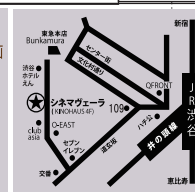

料金
一般：1300円
シニア：1100円
会員：900円
大学・高校生：700円
※一本立て、入れ替え制

特別上映
『ドクトル・マブゼ』
第一部：大賭博師篇
第二部：犯罪地獄篇
8/11(金・祝)、8/14(月)
※1700円均一
※ポイント鑑賞不可

次回予告
日常と戦争、そして旅 - ウクライナ・ジョージア・ソ連映画
青春映画、戦争映画、ロード・ムービー…。人々の生きる姿を描いた作品を上映。
8月26日(土)～9月22日(金)

渋谷区円山町1-5 KINOHAUS 4F
TEL: (03) 3461-7703
<http://www.cinemavera.com>
●東急Bunkamura前(松涛郵便局前)交差点を円山町方向に約50m坂を上り右側
●渋谷マークシティ4階・道玄坂交番前交差点角セブンイレブン横を右折し約100m