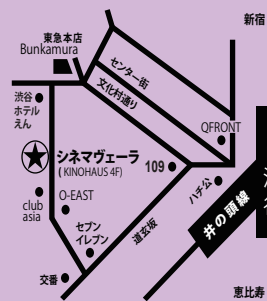

1/28 (土)	11:00	裏町のお転婆娘	12:50	ニコヨン物語	14:45	十七才の抵抗	16:45	人間標的	18:30	夜霧の訪問者	20:20	女房学校
29 (日)	11:00	女房学校	12:55	夜霧の訪問者	14:45	ニコヨン物語	16:40	十七才の抵抗	18:40	人間標的	20:25	裏町のお転婆娘
30 (月)	11:00	人間標的	12:45	十七才の抵抗	14:45	裏町のお転婆娘	16:35	ニコヨン物語	18:30	女房学校	20:25	夜霧の訪問者
31 (火)	11:00	夜霧の訪問者	12:50	裏町のお転婆娘	14:40	人間標的	16:25	女房学校	18:20	ニコヨン物語	20:15	十七才の抵抗
2 (水)	11:00	十七才の抵抗	13:00	女房学校	14:55	ニコヨン物語	16:50	夜霧の訪問者	18:40	裏町のお転婆娘	20:30	人間標的
2 (木)	11:00	ニコヨン物語	12:55	夜霧の訪問者	14:45	女房学校	16:40	人間標的	18:25	十七才の抵抗	20:25	裏町のお転婆娘
3 (金)	11:00	夜霧の訪問者	12:50	人間標的	14:35	裏町のお転婆娘	16:25	十七才の抵抗	18:25	女房学校	20:20	ニコヨン物語
4 (土)	11:00	猿飛佐助	12:55	青春蛮歌	14:55	未成年	17:00	太陽の野郎ども	18:50	恋の應援團長	20:35	裏階段
5 (日)	11:00	太陽の野郎ども	12:50	未成年	14:55	裏階段	16:45	青春蛮歌	18:45	猿飛佐助		
6 (月)	11:00	恋の應援團長	12:45	猿飛佐助	14:40	太陽の野郎ども	16:30	未成年	18:35	裏階段	20:25	青春蛮歌
7 (火)	11:00	青春蛮歌	13:00	未成年	15:05	猿飛佐助	17:00	裏階段	18:50	恋の應援團長	20:35	太陽の野郎ども
8 (水)	11:00	太陽の野郎ども	12:50	裏階段	14:40	恋の應援團長	16:25	猿飛佐助	18:20	青春蛮歌	20:20	未成年
9 (木)	11:00	未成年	13:05	青春蛮歌	15:05	裏階段	16:55	太陽の野郎ども	18:45	猿飛佐助	20:40	恋の應援團長
10 (金)	11:00	裏階段	12:50	太陽の野郎ども	14:40	青春蛮歌	16:40	恋の應援團長	18:25	未成年	20:30	猿飛佐助
11 (土)	11:00	三人の顔役	13:05	太陽を抱け	15:05	群集の中の太陽	17:05	明日は明日の風が吹く	19:20	暗黒街最後の日		
12 (日)	11:00	暗黒街最後の日	13:05	明日は明日の風が吹く	15:20	怒れ毒蛇 目撃者を消せ	17:10	群集の中の太陽	19:10	太陽を抱け		
13 (月)	11:00	明日は明日の風が吹く	13:15	群集の中の太陽	15:15	暗黒街最後の日	17:20	三人の顔役	19:25	怒れ毒蛇 目撃者を消せ		
14 (火)	11:00	太陽を抱け	13:00	三人の顔役	15:05	群集の中の太陽	17:05	怒れ毒蛇 目撃者を消せ	18:55	明日は明日の風が吹く		
15 (水)	11:00	群集の中の太陽	13:00	暗黒街最後の日	15:05	怒れ毒蛇 目撃者を消せ	16:55	太陽を抱け	18:55	三人の顔役		
16 (木)	11:00	怒れ毒蛇 目撃者を消せ	12:50	群集の中の太陽	14:50	明日は明日の風が吹く	17:05	三人の顔役	19:10	太陽を抱け		
17 (金)	11:00	太陽を抱け	13:00	明日は明日の風が吹く	15:15	三人の顔役	17:20	暗黒街最後の日	19:25	群集の中の太陽		

### 料金

一般：1200 円

シニア：1000 円

会員：800 円

大学・高校生：600 円

※一本立て、入れ替え制

### 次回予告

鈴木清順生誕100年 映画を走り抜ける

日活初期から晩年のレア作品、テレビドラマまで  
鈴木清順の作品を再びスクリーンで。

2月18日(土)~3月10日(金)

〒150-0044 渋谷区円山町1-5  
KINOHAUS 4F  
TEL: (03) 3461-7703  
<http://www.cinemavera.com>

●東急Bunkamura前(松涛郵便局前)交差点を円山町方向に約50m坂を上り右側  
●渋谷マークシティ4階・道玄坂交番前交差点角セブンイレブン横を右折し約100m