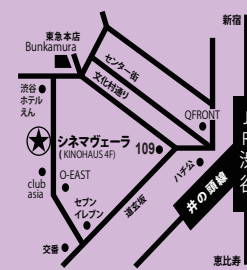

12/3	11:00	おーい中村君	12:05	偽大学生	14:00	夜の毘	15:45	お傳地獄	17:30	心の日月	19:20	夜はいじわる
4	11:00	心の日月	12:50	夜はいじわる	14:50	お傳地獄	16:35	おーい中村君	17:40	偽大学生	19:35	夜の毘
5	11:00	偽大学生	12:55	心の日月	14:45	夜はいじわる	16:45	夜の毘	18:30	お傳地獄	20:15	おーい中村君
6	11:00	夜の毘	12:45	お傳地獄	14:30	おーい中村君	15:35	偽大学生	17:30	夜はいじわる	19:30	心の日月
7	11:00	心の日月	12:50	おーい中村君	13:55	偽大学生	15:50	夜はいじわる	17:50	夜の毘	19:35	お傳地獄
8	11:00	夜はいじわる	13:00	偽大学生	14:55	夜の毘	16:40	お傳地獄	18:25	心の日月	20:15	おーい中村君
9	11:00	お傳地獄	12:45	夜の毘	14:30	心の日月	16:20	夜はいじわる	18:20	おーい中村君	19:25	偽大学生
10	11:00	東京犯罪地図	12:45	女妖	14:30	黒の試走車	16:25	ある関係	18:05	あるセックス・ドクターの記録	19:45	女賭博師花の切り札
11	11:00	女賭博師花の切り札	12:45	ある関係	14:25	東京犯罪地図	16:10	あるセックス・ドクターの記録	17:50	女妖	19:35	黒の試走車
12	11:00	ある関係	12:40	東京犯罪地図	14:25	女妖	16:10	黒の試走車	18:05	女賭博師花の切り札	19:50	あるセックス・ドクターの記録
13	11:00	女妖	12:45	女賭博師花の切り札	14:30	黒の試走車	16:25	あるセックス・ドクターの記録	18:05	東京犯罪地図	19:50	ある関係
14	11:00	黒の試走車	12:55	ある関係	14:35	東京犯罪地図	16:20	女妖	18:05	あるセックス・ドクターの記録	19:45	女賭博師花の切り札
15	11:00	あるセックス・ドクターの記録	12:40	黒の試走車	14:35	女賭博師花の切り札	16:20	東京犯罪地図	18:05	ある関係	19:45	女妖
16	11:00	ある関係	12:40	女妖	14:25	あるセックス・ドクターの記録	16:05	女賭博師花の切り札	17:50	黒の試走車	19:45	東京犯罪地図
17	11:00	朝の口笛	12:40	共犯者	14:35	現代インチキ物語 騙し屋	16:25	顔	18:15	宝石泥棒	20:10	時の氏神 新夫婦読本
18	11:00	顔	12:50	時の氏神 新夫婦読本	14:25	宝石泥棒	16:20	朝の口笛	18:00	共犯者	19:55	現代インチキ物語 騙し屋
19	11:00	共犯者	12:55	朝の口笛	14:35	時の氏神 新夫婦読本	16:10	現代インチキ物語 騙し屋	18:00	顔	19:50	宝石泥棒
20	11:00	宝石泥棒	12:55	現代インチキ物語 騙し屋	14:45	朝の口笛	16:25	顔	18:15	時の氏神 新夫婦読本	19:50	共犯者
21	11:00	時の氏神 新夫婦読本	12:35	宝石泥棒	14:30	共犯者	16:25	朝の口笛	18:05	現代インチキ物語 騙し屋	19:55	顔
22	11:00	現代インチキ物語 騙し屋	12:50	顔	14:40	朝の口笛	16:20	宝石泥棒	18:15	共犯者	20:10	時の氏神 新夫婦読本
23	11:00	共犯者	12:55	時の氏神 新夫婦読本	14:30	顔	16:20	現代インチキ物語 騙し屋	18:10	宝石泥棒	20:05	朝の口笛

料金

一般：1200円

シニア：1000円

会員：800円

大学・高校生：600円

※一本立て、入れ替え制

次回予告

ヌーヴェル・ヴァーグ前夜

ルノワール、オフェルス、ベッケルなど
ヌーヴェル・ヴァーグが愛した映画作家を特集

12月24日(土)~1月20日(金)

2023年1月~「大映映画祭(仮)」角川シネマ有楽町にて開催予定!

〒150-0044 渋谷区円山町1-5
KINOHAUS 4F
TEL: (03) 3461-7703
<http://www.cinemavera.com>

●東急Bunkamura前(松涛郵便局前)交差点を円山町方向に約50m坂を上り右側
●渋谷マークシティ4階・道玄坂交番前交差点角セブンイレブン横を右折し約100m