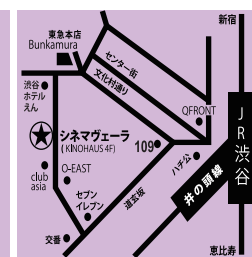

11/12(土)	11:00	月蝕	13:05	東京の人 前後篇	15:35	危険な関係	17:30	運河	19:30	感傷夫人		
13(日)	11:00	感傷夫人	12:50	月蝕	14:55	運河	16:55	危険な関係	18:50	東京の人 前後篇		
14(月)	11:00	危険な関係	12:55	東京の人 前後篇	15:25	月蝕	17:30	感傷夫人	19:20	運河		
15(火)	11:00	運河	13:00	感傷夫人	14:50	東京の人 前後篇	17:20	月蝕	19:25	危険な関係		
16(水)	11:00	月蝕	13:05	危険な関係	15:00	運河	17:00	東京の人 前後篇	19:30	感傷夫人		
17(木)	11:00	東京の人 前後篇	13:30	運河	15:30	感傷夫人	17:20	危険な関係	19:15	月蝕		
18(金)	11:00	危険な関係	12:55	月蝕	15:00	東京の人 前後篇	17:30	感傷夫人	19:20	運河		
19(土)	11:00	美女剣光録	12:25	永遠に答えず 青春篇	14:15	永遠に答えず 完結篇	16:20	母と娘	18:05	名づけてサクラ	20:00	のれんと花嫁
20(日)	11:00	のれんと花嫁	12:45	母と娘	14:30	名づけてサクラ	16:25	永遠に答えず 青春篇	18:15	永遠に答えず 完結篇	20:20	美女剣光録
21(月)	11:00	名づけてサクラ	12:55	永遠に答えず 青春篇	14:45	永遠に答えず 完結篇	16:50	美女剣光録	18:15	のれんと花嫁	20:00	母と娘
22(火)	11:00	母と娘	12:45	のれんと花嫁	14:30	永遠に答えず 青春篇	16:20	永遠に答えず 完結篇	18:25	名づけてサクラ	20:20	美女剣光録
23(水)	11:00	永遠に答えず 青春篇	12:50	永遠に答えず 完結篇	14:55	美女剣光録	16:20	名づけてサクラ	18:15	母と娘	20:00	のれんと花嫁
24(木)	11:00	のれんと花嫁	12:45	名づけてサクラ	14:40	母と娘	16:25	美女剣光録	17:50	永遠に答えず 青春篇	19:40	永遠に答えず 完結篇
25(金)	11:00	美女剣光録	12:25	永遠に答えず 青春篇	14:15	永遠に答えず 完結篇	16:20	のれんと花嫁	18:05	母と娘	19:50	名づけてサクラ
26(土)	11:00	マダム	12:55	自分の穴の中で	15:20	おしゅん捕物帖 謎の尼御殿	17:15	火の鳥	19:15	夜の牙		
27(日)	11:00	東京マダムと大阪夫人	12:55	夜の牙	15:00	自分の穴の中で	17:25	おしゅん捕物帖 謎の尼御殿	19:20	火の鳥		
28(月)	11:00	夜の牙	13:05	自分の穴の中で	15:30	火の鳥	17:30	東京マダムと大阪夫人	19:25	マダム		
29(火)	11:00	おしゅん捕物帖 謎の尼御殿	12:55	東京マダムと大阪夫人	14:50	マダム	16:45	夜の牙	18:50	自分の穴の中で		
30(水)	11:00	自分の穴の中で	13:25	火の鳥	15:25	夜の牙	17:30	東京マダムと大阪夫人	19:25	おしゅん捕物帖 謎の尼御殿		
12/1(木)	11:00	火の鳥	13:00	夜の牙	15:05	マダム	17:00	自分の穴の中で	19:25	東京マダムと大阪夫人		
2(金)	11:00	夜の牙	13:05	おしゅん捕物帖 謎の尼御殿	15:00	自分の穴の中で	17:25	マダム	19:20	火の鳥		

### 料金

一般: 1200 円

シニア: 1000 円

会員: 800 円

大学・高校生: 600 円

※一本立て、入れ替え制

### 次回予告

大映80周年記念 KADOKAWA×名画座連動企画  
日本のマストロヤンニ 船越英二

12月3日(土)~12月23日(金)

〒150-0044 渋谷区円山町1-5  
KINHAUS 4F  
TEL: (03) 3461-7703  
<http://www.cinemavera.com>

●東急 Bunkamura 前 (松涛郵便局前) 交差点を円山町方向に約 50m 坂を上り右側  
●渋谷マークシティ4階・道玄坂交番前交差点角セブンイレブン横を右折し約 100m